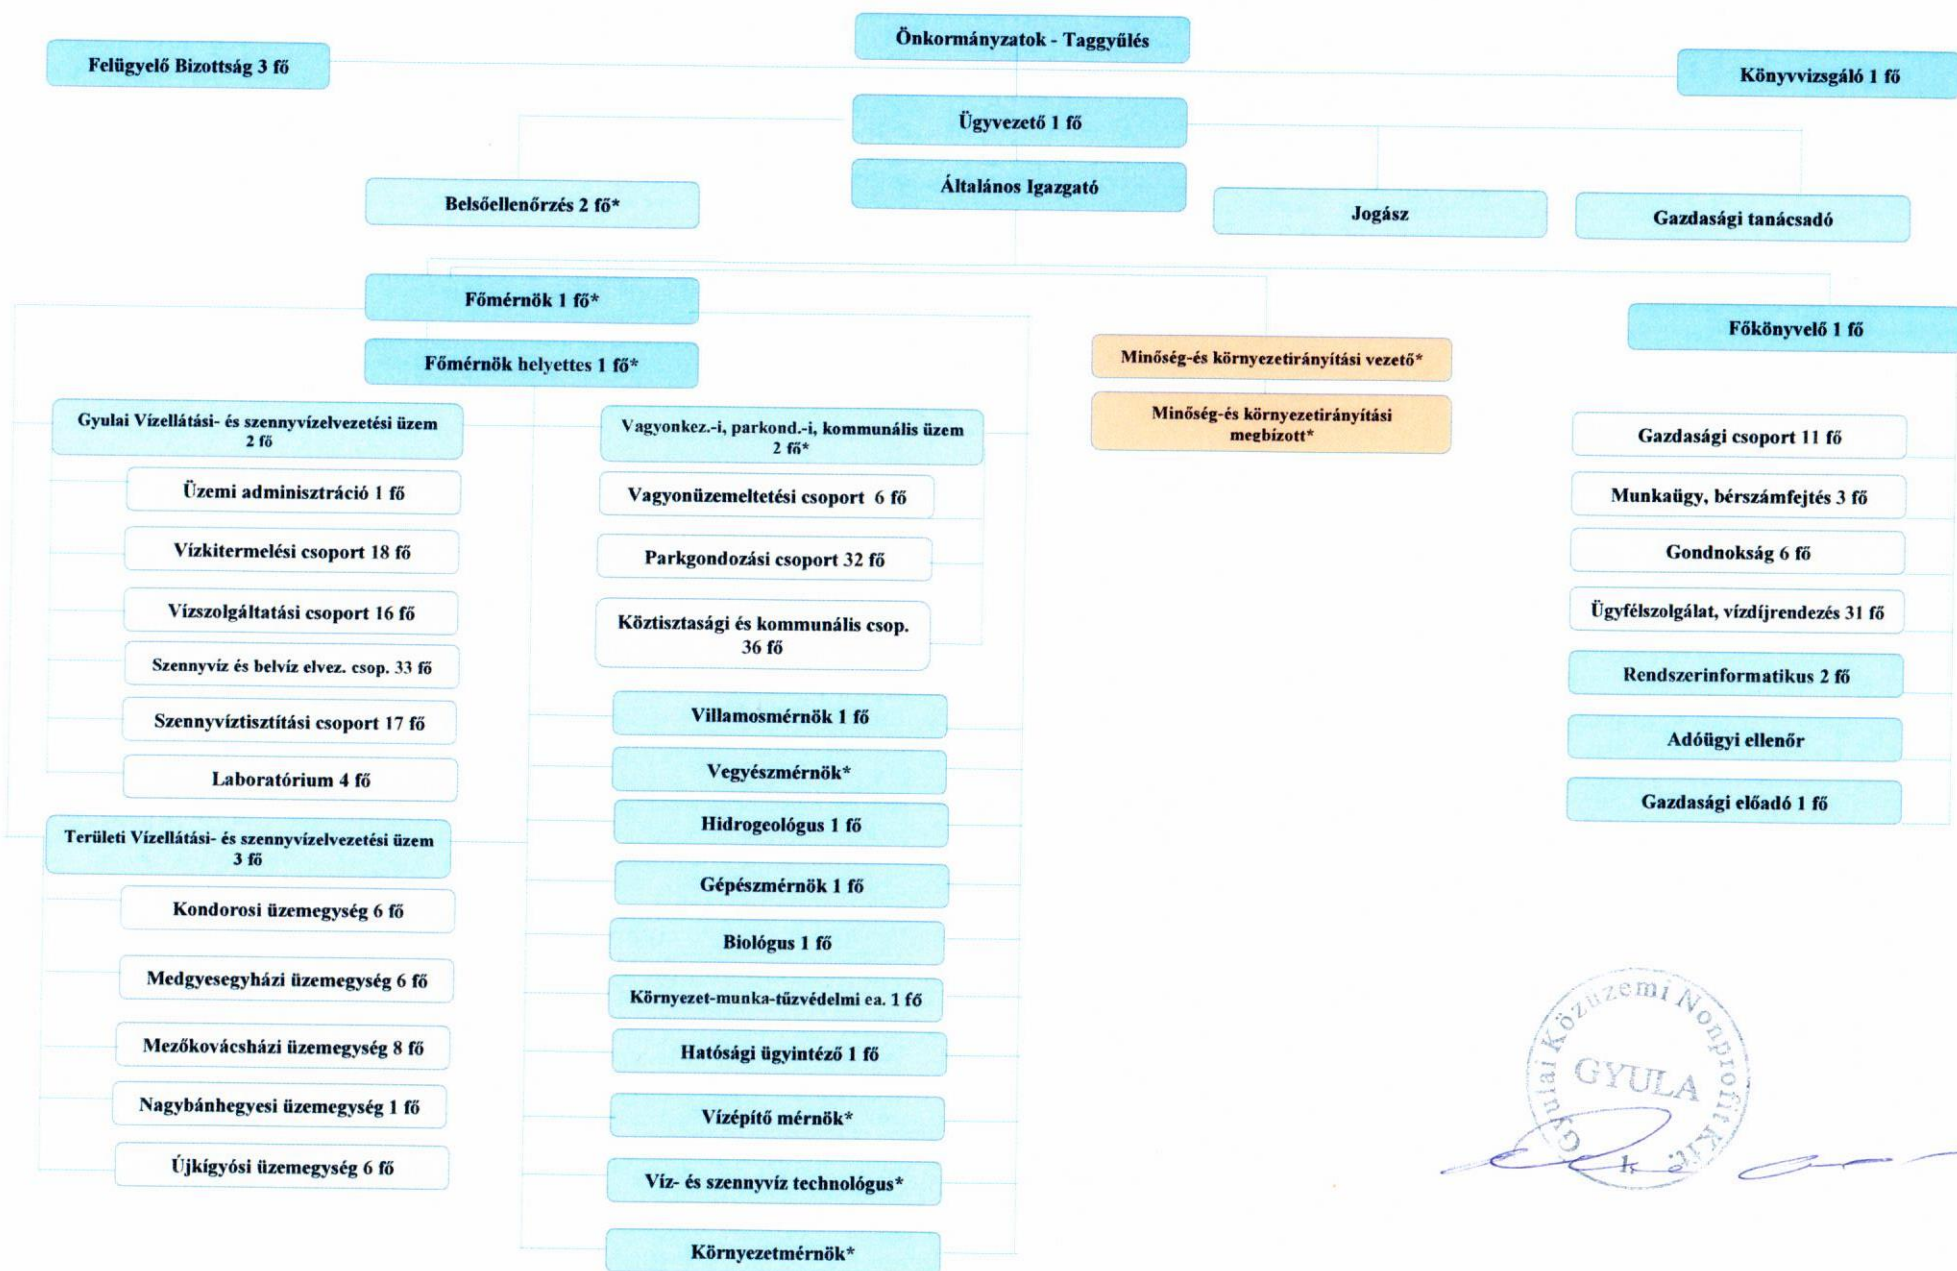

A Gyulai Közülemi Nonprofit Kft. szervezeti felépítése

A *-val jelölt beosztásokban előírt feladatok ellátása kapcsolt munkakörben történik